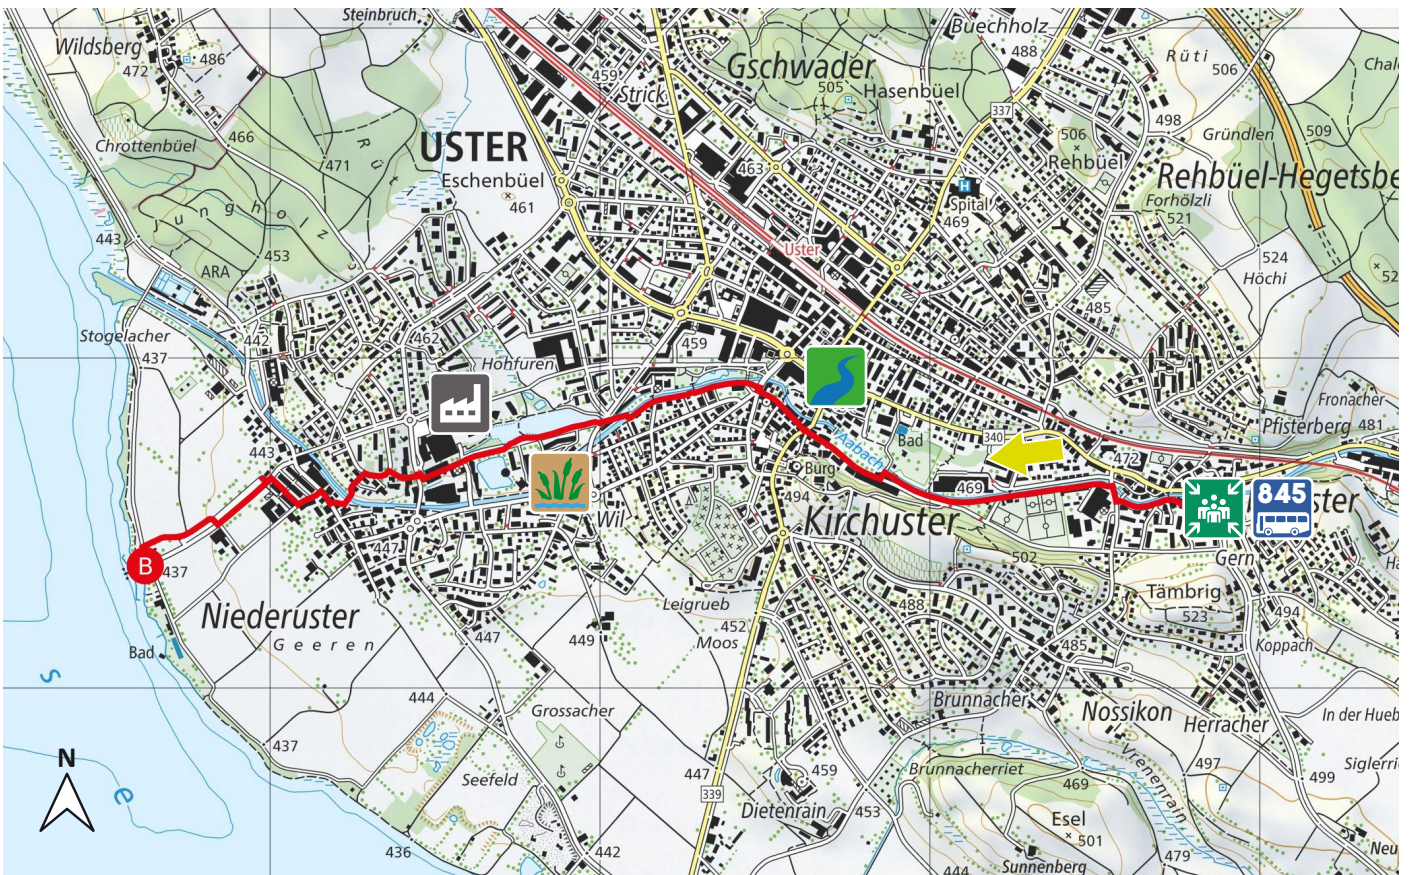

INDUSTRIE LEHRPFAD TEIL 2

22

8610 USTER

4 km

↑8 m
↓47 m

m.ü.M.

Uster Linde

Uster Linde Bus 845

Dem Aabach entlang

Zellweger Weiher

Ehemalige Uster Industrie